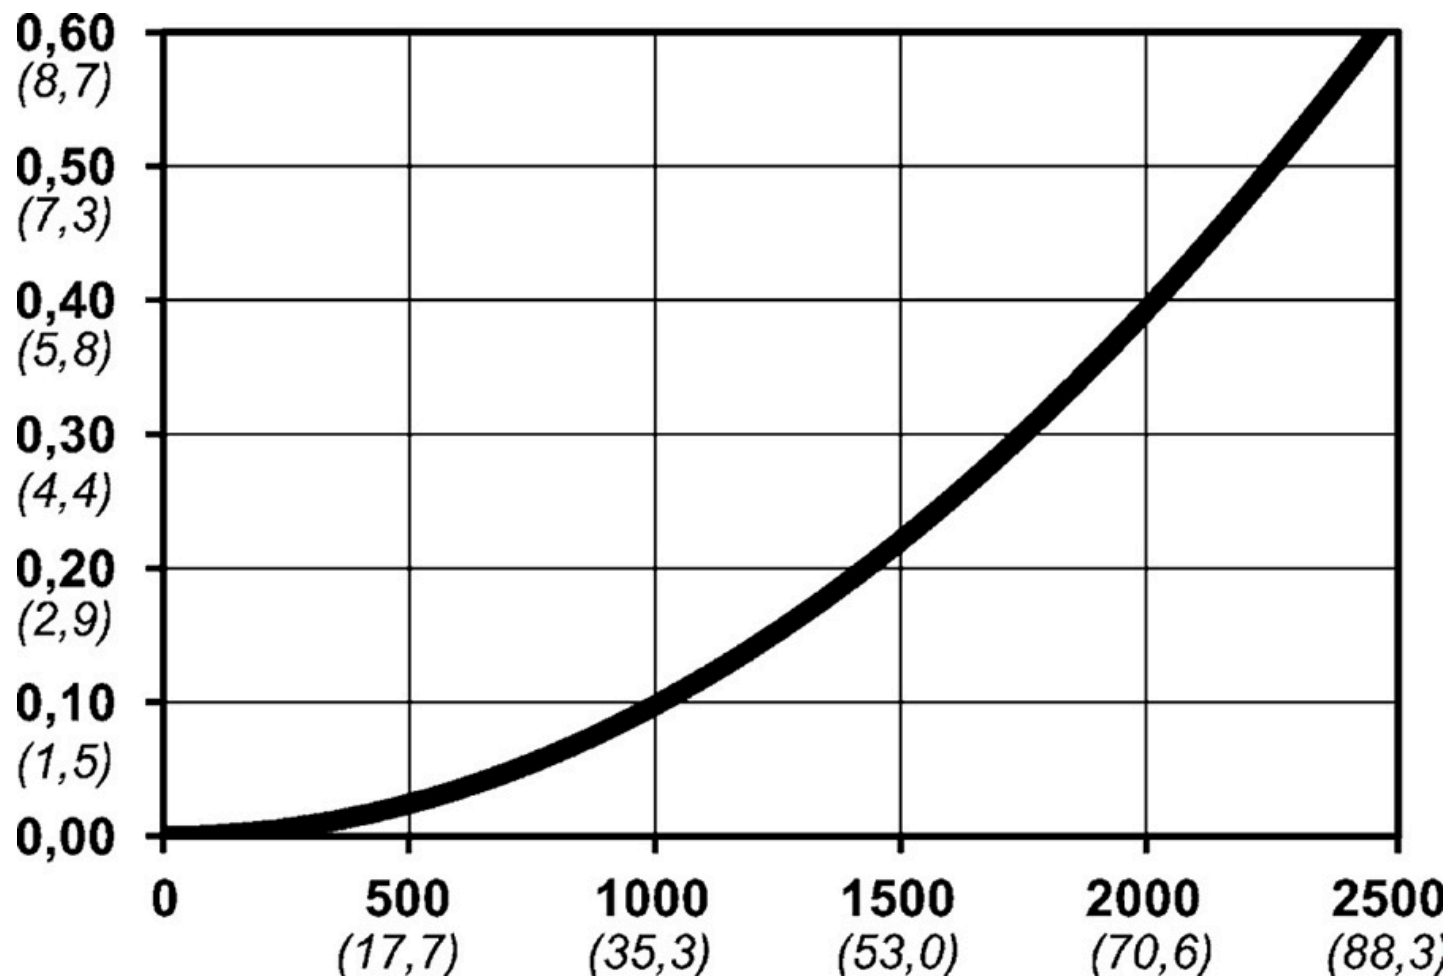

Flusso Aria

x: Chart flow l/min (CFM)

y: Chart pressure drop bar (PSI)